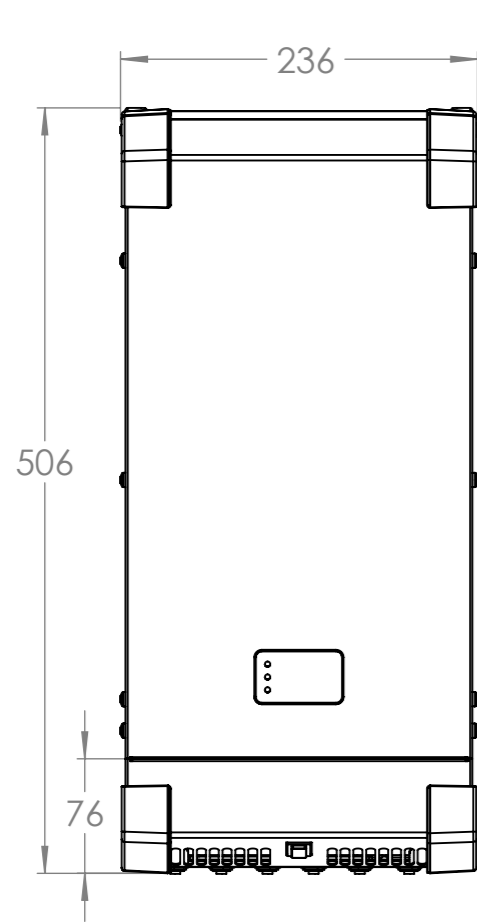

Dimension Drawing - MultiPlus 2kVA	
PMP122200000	MultiPlus 12/2000/80-32 230V VE.Bus
PMP122200100	MultiPlus 12/2000/80-50 120V VE.Bus
PMP242200000	MultiPlus 24/2000/50-32 230V VE.Bus
PMP242200100	MultiPlus 24/2000/50-50 120V VE.Bus
PMP482200000	MultiPlus 48/2000/25-32 230V VE.Bus
PMP482200100	MultiPlus 48/2000/25-50 120V VE.Bus

Dimensions in mm

victron energy

BLUE POWER