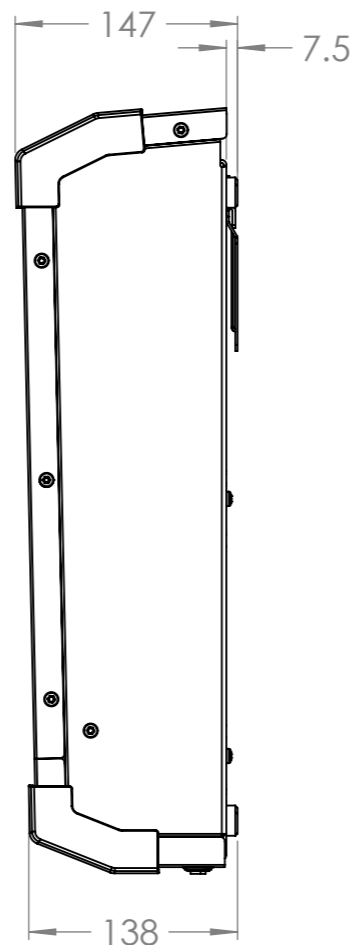

Dimension Drawing - MultiPlus 2kVA	
PMP122200000	MultiPlus 12/2000/80-32 230V VE.Bus
PMP122200100	MultiPlus 12/2000/80-50 120V VE.Bus
PMP242200000	MultiPlus 24/2000/50-32 230V VE.Bus
PMP242200100	MultiPlus 24/2000/50-50 120V VE.Bus
PMP482200000	MultiPlus 48/2000/25-32 230V VE.Bus
PMP482200100	MultiPlus 48/2000/25-50 120V VE.Bus

Dimensions in mm

victron energy

BLUE POWER