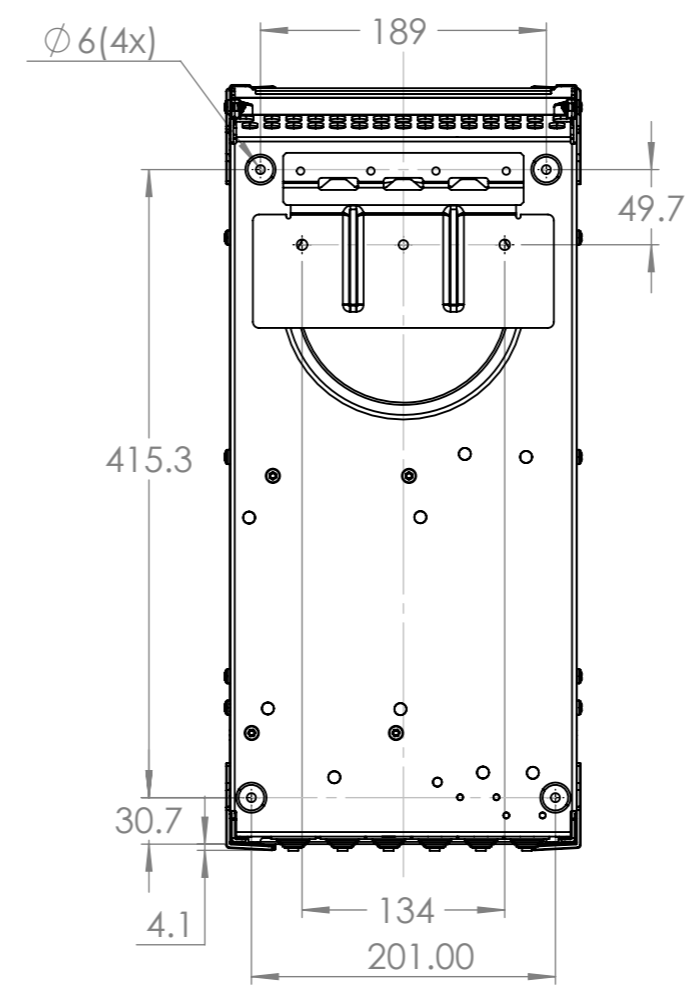

Dimension Drawing - MultiPlus 2kVA	
PMP122200000	MultiPlus 12/2000/80-32 230V VE.Bus
PMP122200100	MultiPlus 12/2000/80-50 120V VE.Bus
PMP242200000	MultiPlus 24/2000/50-32 230V VE.Bus
PMP242200100	MultiPlus 24/2000/50-50 120V VE.Bus
PMP482200000	MultiPlus 48/2000/25-32 230V VE.Bus
PMP482200100	MultiPlus 48/2000/25-50 120V VE.Bus

Dimensions in mm

victron energy

BLUE POWER