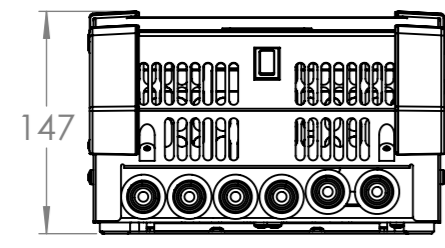

Dimension Drawing - MultiPlus 2kVA	
PMP122200000	MultiPlus 12/2000/80-32 230V VE.Bus
PMP122200100	MultiPlus 12/2000/80-50 120V VE.Bus
PMP242200000	MultiPlus 24/2000/50-32 230V VE.Bus
PMP242200100	MultiPlus 24/2000/50-50 120V VE.Bus
PMP482200000	MultiPlus 48/2000/25-32 230V VE.Bus
PMP482200100	MultiPlus 48/2000/25-50 120V VE.Bus

Dimensions in mm

victron energy

BLUE POWER