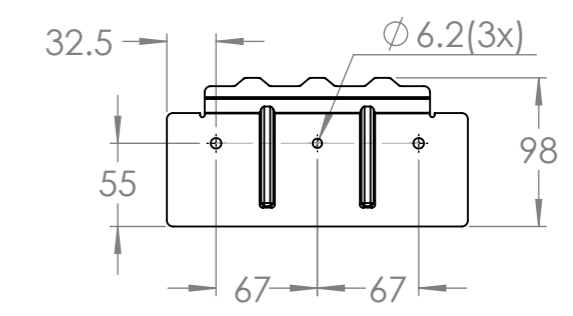

Dimension Drawing - MultiPlus 2kVA	
PMP122200000	MultiPlus 12/2000/80-32 230V VE.Bus
PMP122200100	MultiPlus 12/2000/80-50 120V VE.Bus
PMP242200000	MultiPlus 24/2000/50-32 230V VE.Bus
PMP242200100	MultiPlus 24/2000/50-50 120V VE.Bus
PMP482200000	MultiPlus 48/2000/25-32 230V VE.Bus
PMP482200100	MultiPlus 48/2000/25-50 120V VE.Bus

Dimensions in mm

victron energy

BLUE POWER